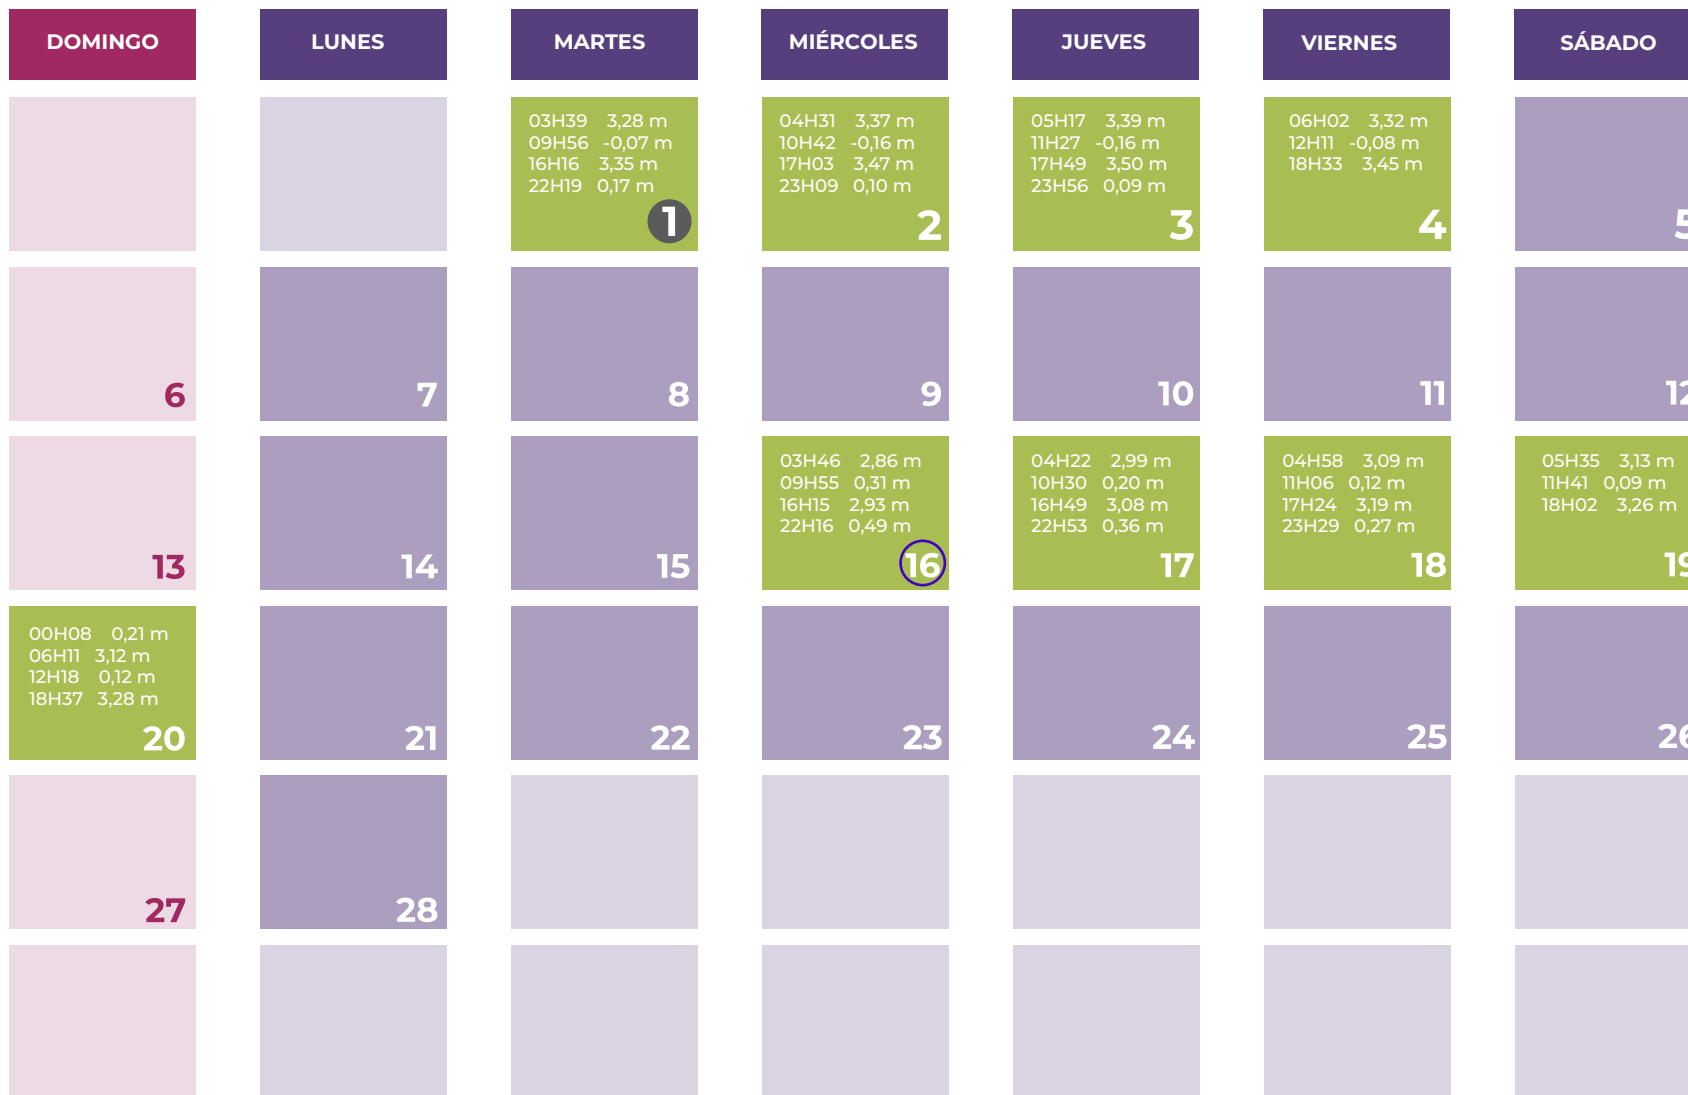

Planeador anual para productores beneficiarios

| DOMINGO | LUNES | MARTES | MIÉRCOLES | JUEVES | VIERNES | SÁBADO |
|--|---|---|---|---|---|-----------|
| | | | | | | 1 |
| 02H55 3,36 m 09H15 0,01 m 15H34 3,32 m 21H34 0,29 m 2 | 03H51 3,47 m 10H06 -0,10 m 16H27 3,45 m 22H28 0,21 m 3 | 04H41 3,51 m 10H55 -0,15 m 11H17 3,52 m 23H22 0,18 m 4 | 05H32 3,48 m 11H43 -0,12 m 18H07 3,52 m 5 | | | |
| | | | | | | |
| 9 | 10 | 11 | 12 | 13 | 14 | 15 |
| | 03H30 2,81 m 09H42 0,44 m 16H04 2,83 m 22H00 0,69 m 17 | 04H08 2,90 m 10H18 0,35 m 16H39 2,92 m 22H37 0,61 m 18 | 04H44 2,98 m 10H54 0,29 m 17H14 3,00 m 23H16 0,55 m 19 | 05H17 3,02 m 11H28 0,26 m 17H47 3,06 m 23H52 0,51 m 20 | 05H54 3,03 m 12H04 0,26 m 18H23 3,09 m 21 | 22 |
| | | | | | | |
| 23 | 24 | 25 | 26 | 27 | 28 | 29 |
| | | | | | | |
| 30 | 31 | | | | | |

Hora (H:M) | Altura (m)

Luna nueva
 Luna llena
 Máximo aguaje
 Aguaje

Hora (H:M) | Altura (m)

Luna nueva
 Luna llena
 Máximo aguaje
 Aguaje

| DOMINGO | LUNES | MARTES | MIÉRCOLES | JUEVES | VIERNES | SÁBADO |
|--|--|--------|--|---|---|--|
| | | | 03H28 3,15 m 09H38 0,00 m 16H01 3,31 m 22H07 0,14 m | 04H16 3,27 m 10H25 -0,09 m 16H44 3,44 m 22H51 0,03 m | 04H59 3,30 m 11H05 -0,09 m 17H24 3,47 m 23H33 0,00 m | 05H40 3,26 m 11H45 -0,02 m 18H03 3,41 m |
| | | 1 | 2 | 3 | 4 | 5 |
| 6 | 7 | 8 | 9 | 10 | 11 | 12 |
| 13 | 14 | 15 | 16 | 17 | 03H56 3,05 m 10H01 0,18 m 16H21 3,21 m 22H27 0,20 m | 04H34 3,18 m 10H37 0,08 m 16H57 3,36 m 23H05 0,07 m |
| 05H12 3,25 m 11H15 0,04 m 17H34 3,44 m 23H44 0,00 m | 05H52 3,26 m 11H54 0,07 m 18H11 3,43 m | 22 | 23 | 24 | 25 | 26 |
| 20 | 21 | 22 | 23 | 24 | 25 | 26 |
| 27 | 28 | 29 | 30 | 31 | | |
| | | | | | | |